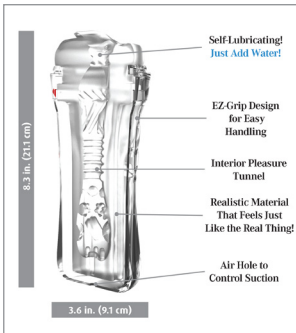

LIFELIKE TEXTURE

TEXTURED INTERIOR