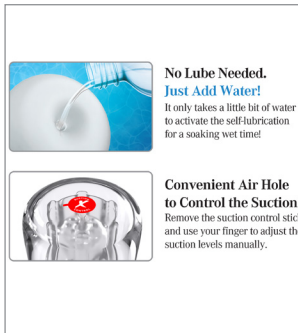

REALISTIC PLEASURE

FEATURES